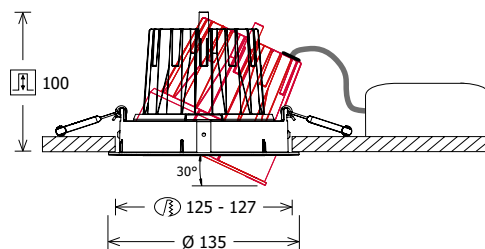

CSA FAMILIE ONLINE

Alle Informationen finden Sie unter
www.its-light.com/csa