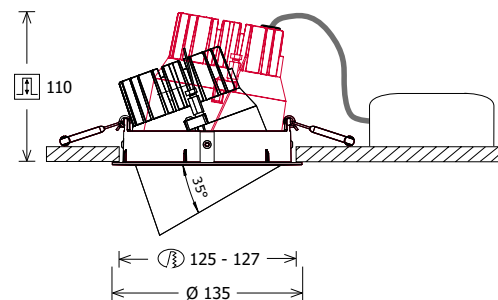

CSA FAMILIE ONLINE

Alle Informationen finden Sie unter
www.lts-light.com/csa