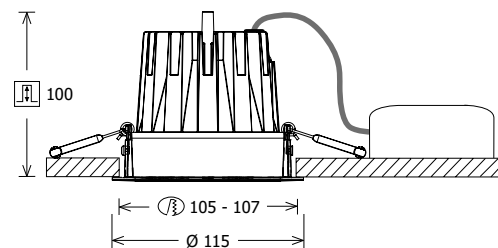

CSA FAMILIE ONLINE

Alle Informationen finden Sie unter
www.its-light.com/csa